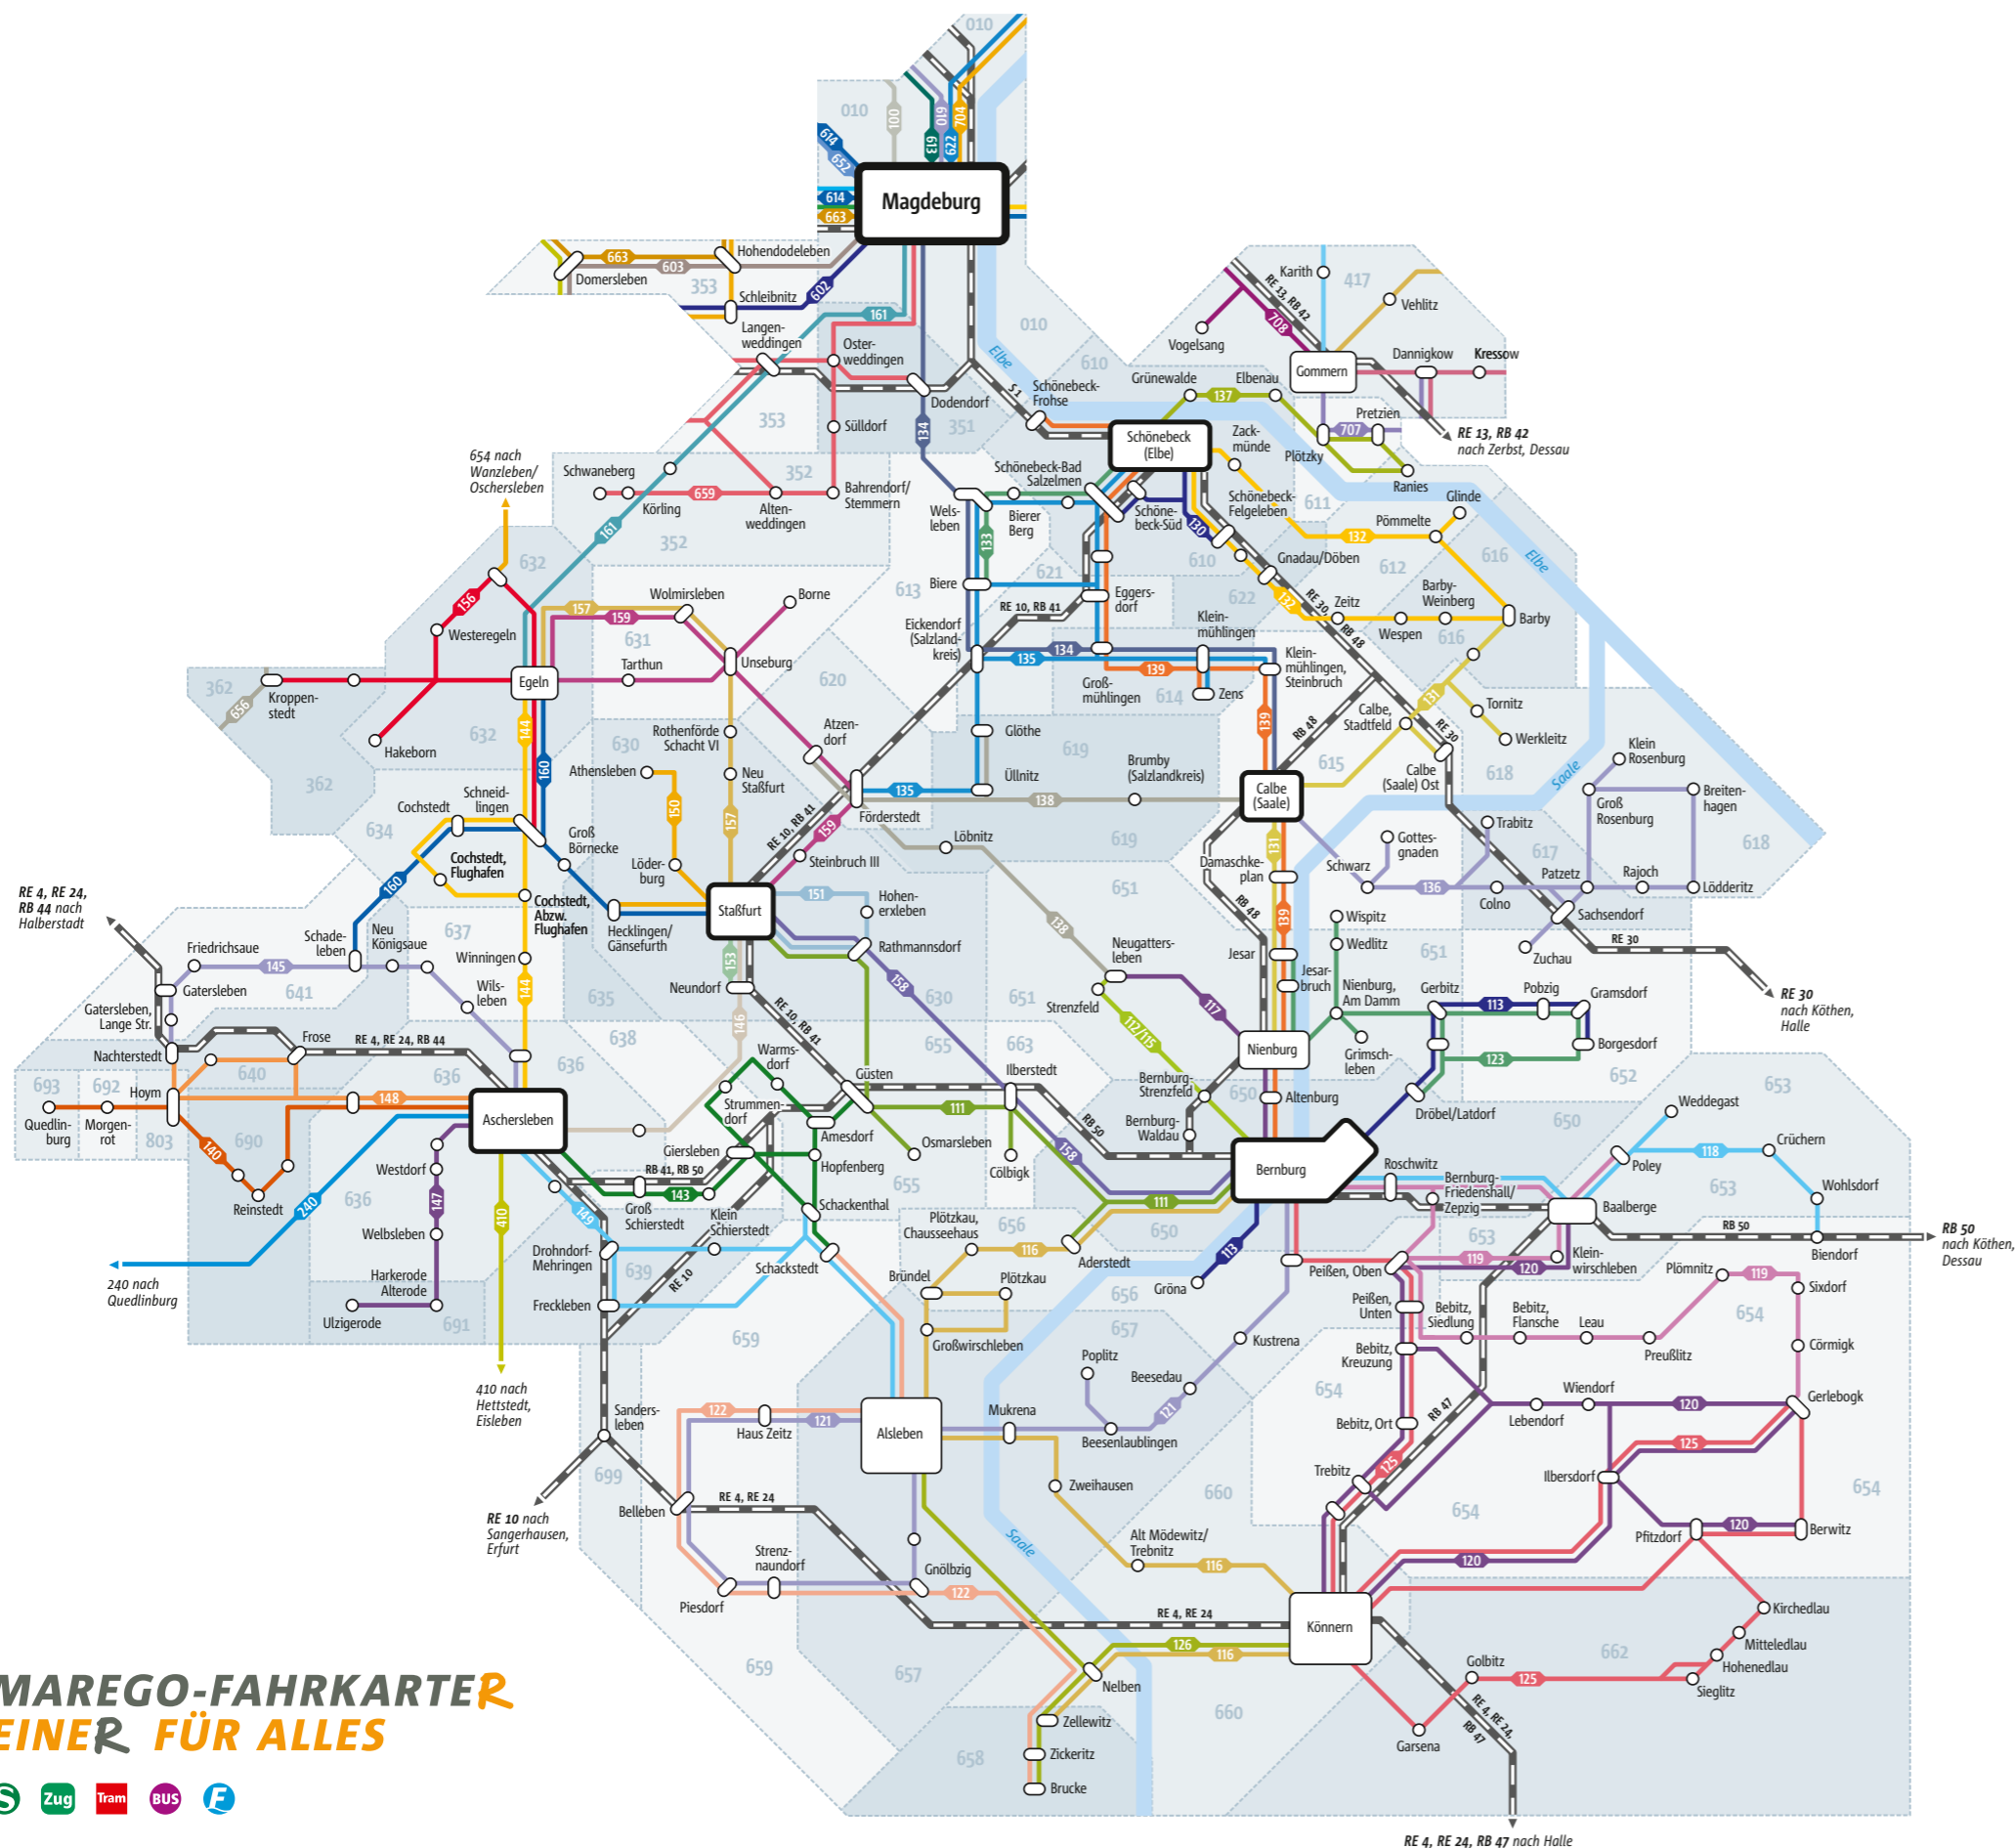

AUSSCHNITT AUS DEM LINIENNETZPLAN SALZLANDKREIS UND MAGDEBURG

Legende

-  Buslinie
-  Bahnlinie
-  Tarifpunkte
-  Burg
-  Tarifzone mit Tarifzonenummer

Stand: August 2024

**MAREGO-FAHRKARTER
EINER FÜR ALLES**

Magdeburger Regionalverkehrsverbund
www.marego-verbund.de

 Die Auskunft für Bahn und Bus
0391 – 5363180