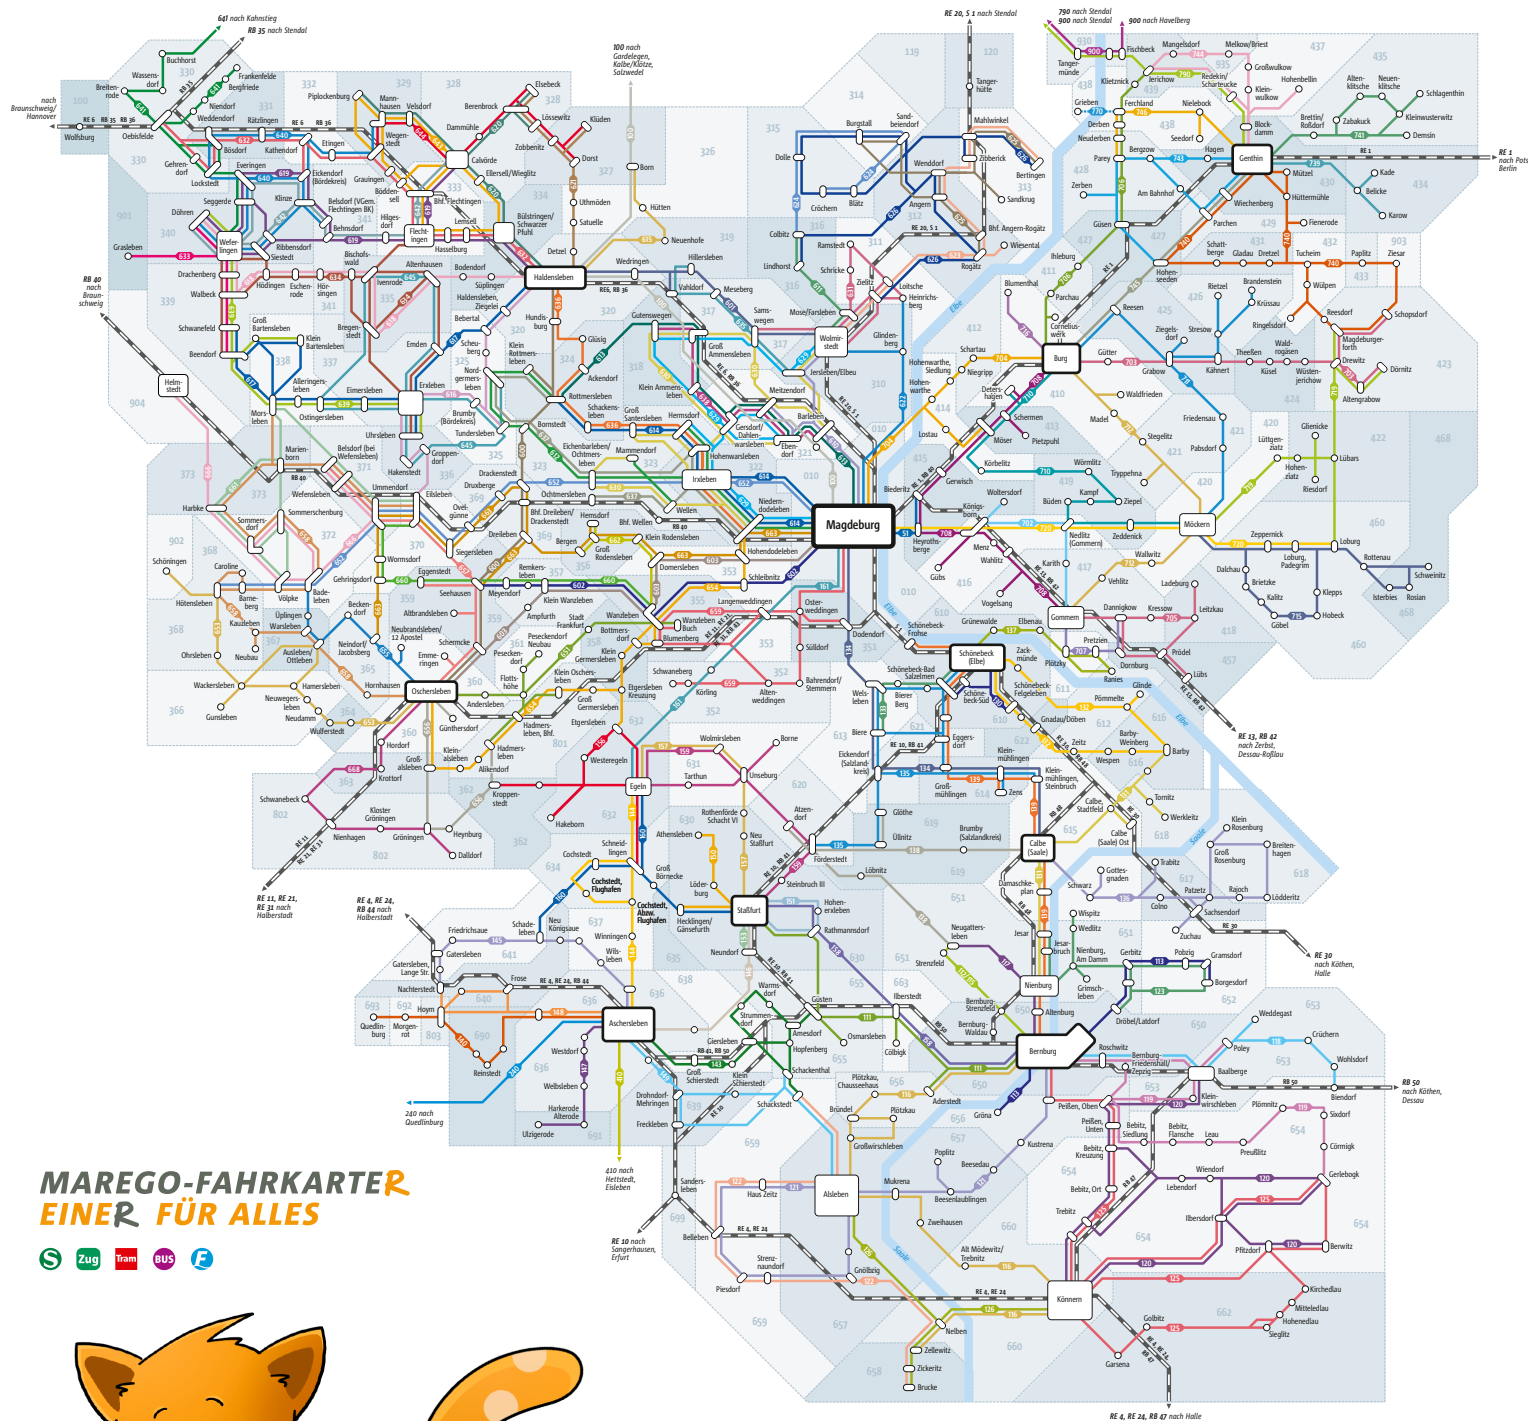

LINIENNNetzPLAN

MAGDEBURG UND DIE REGION

Legende

-  Buslinie
-  Bahnlinie
-  Fähre
-  Tarifpunkte
-  Burg
-  Tarifzone mit Tarifzonenummer

Stand: August 2024

MAREGO-FAHRKARTER
EINER FÜR ALLES

Magdeburger Regionalverkehrsverbund
www.marego-verbund.de